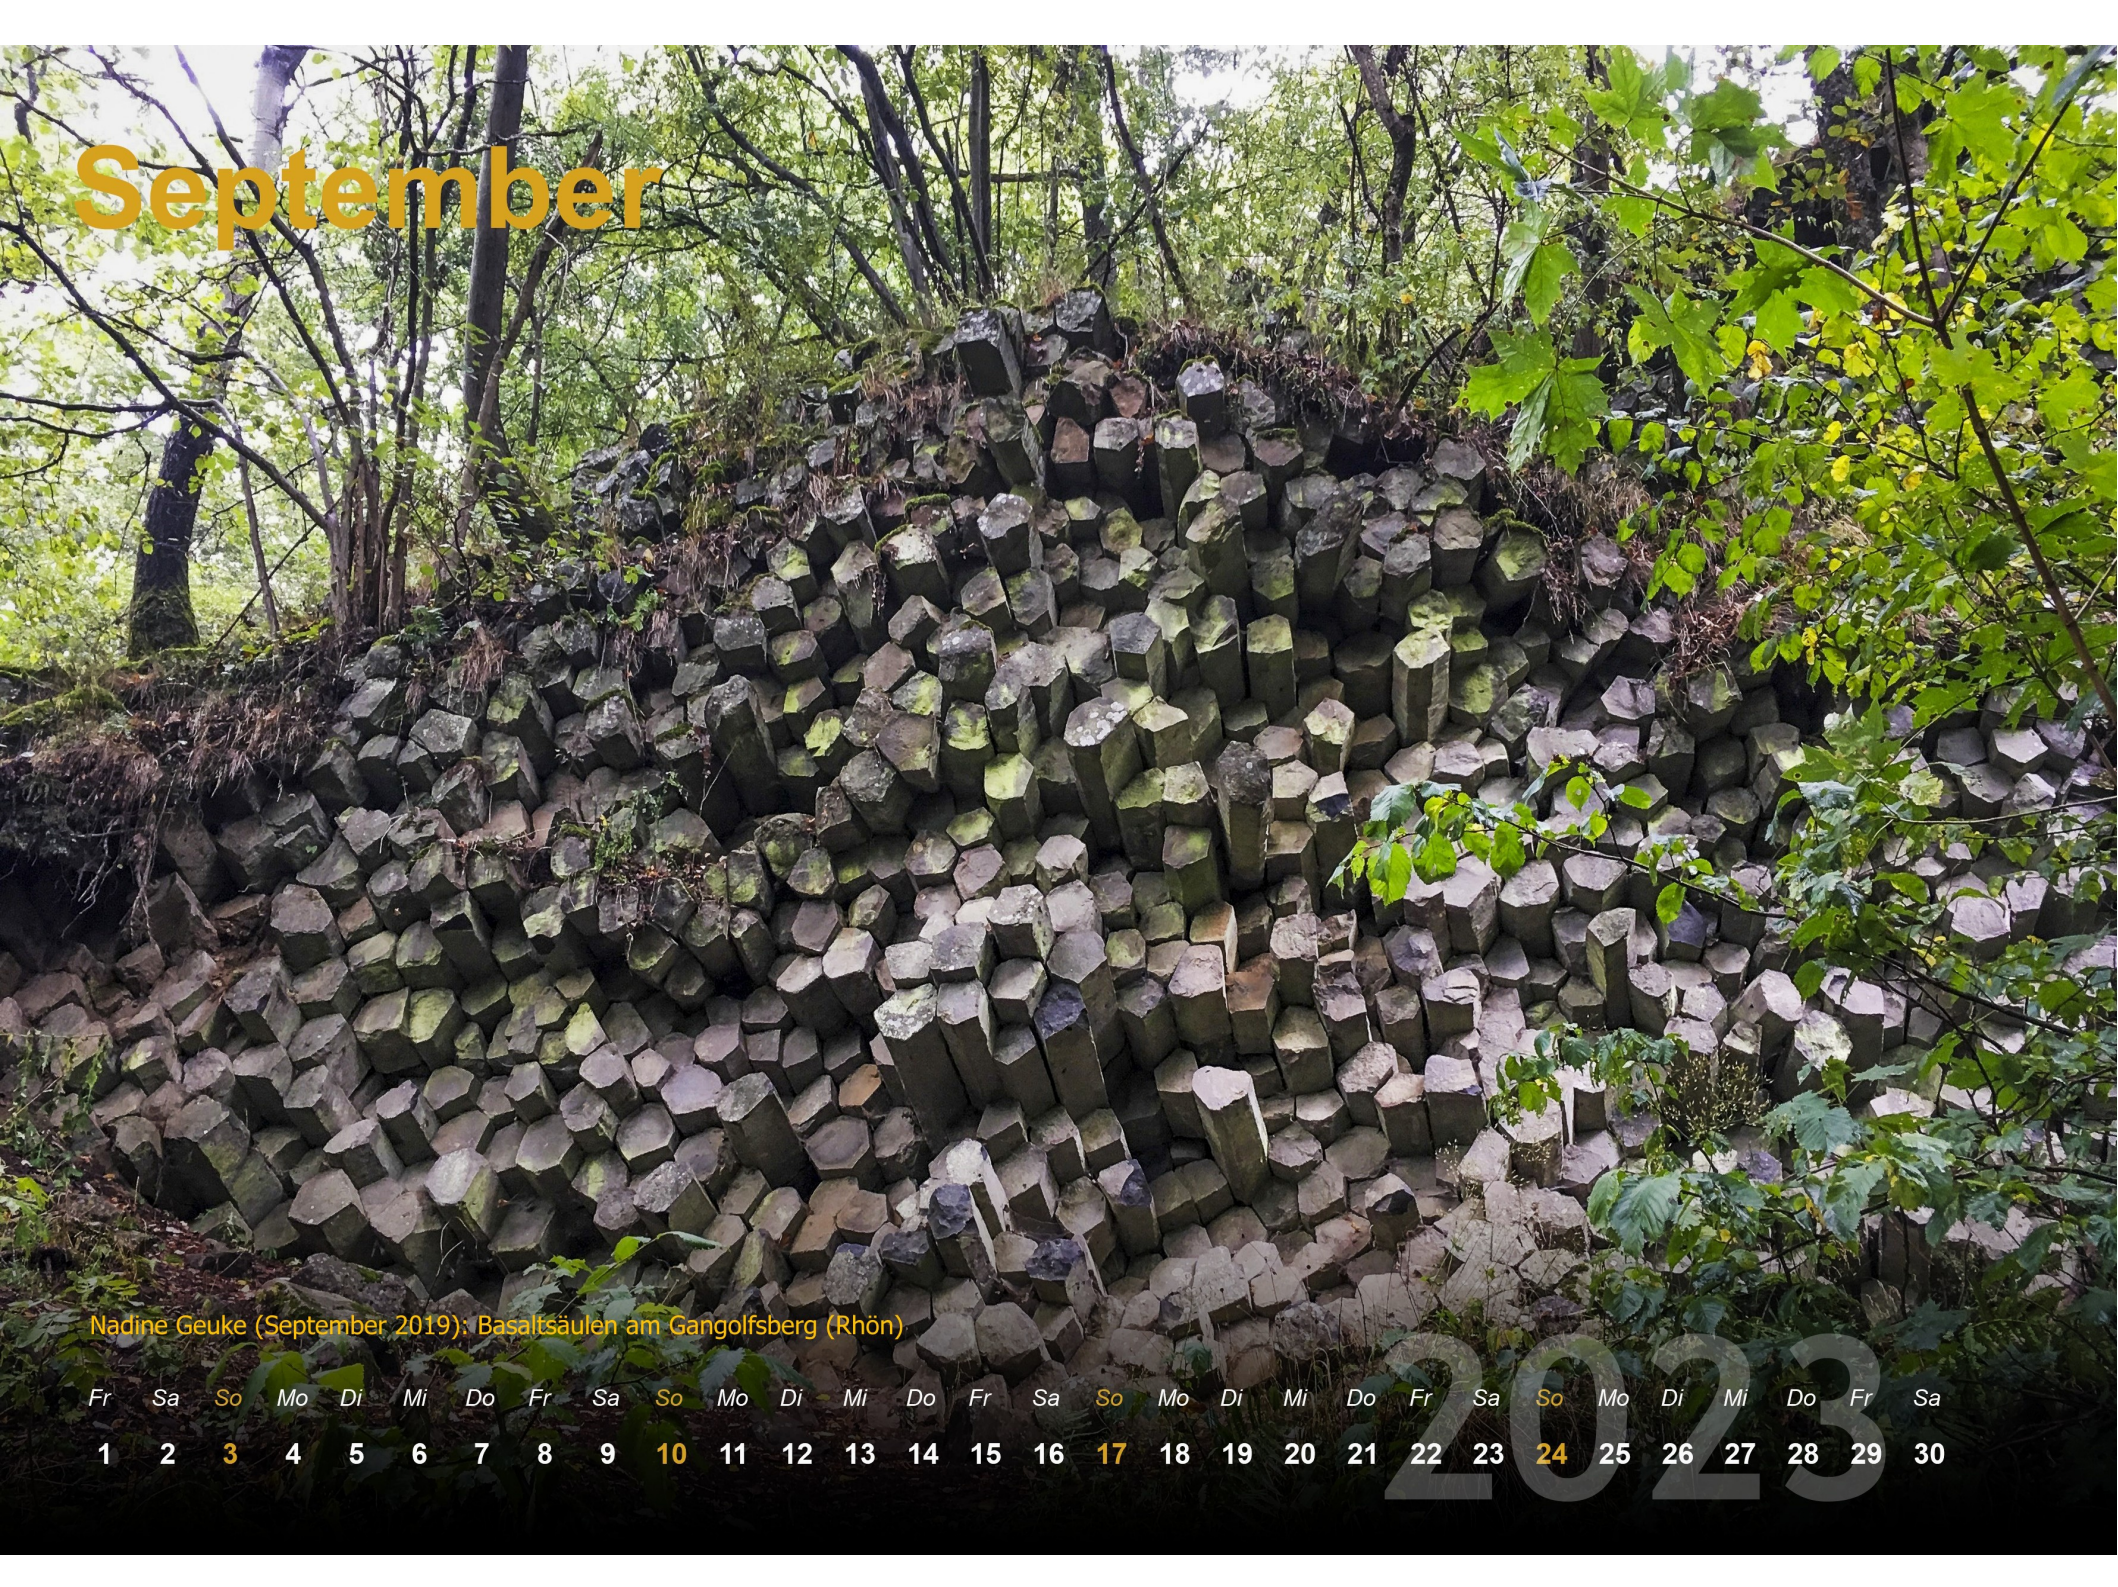

2023

August

Christof Schäfer (September 2019): Zirkon und Magnetit in Bachsedimenten (Siebengebirge)

Di	Mi	Do	Fr	Sa	So	Mo	Di	Mi	Do	Fr	Sa	So	Mo	Di	Mi	Do	Fr	Sa	So	Mo	Di	Mi	Do	Fr	Sa	So	Mo	Di	Mi	Do
1	2	3	4	5	6	7	8	9	10	11	12	13	14	15	16	17	18	19	20	21	22	23	24	25	26	27	28	29	30	31

2023

September

Nadine Geuke (September 2019): Basaltsäulen am Gangolfsberg (Rhön)

Fr	Sa	So	Mo	Di	Mi	Do	Fr	Sa	So	Mo	Di	Mi	Do	Fr	Sa	So	Mo	Di	Mi	Do	Fr	Sa	So	Mo	Di	Mi	Do	Fr	Sa
1	2	3	4	5	6	7	8	9	10	11	12	13	14	15	16	17	18	19	20	21	22	23	24	25	26	27	28	29	30