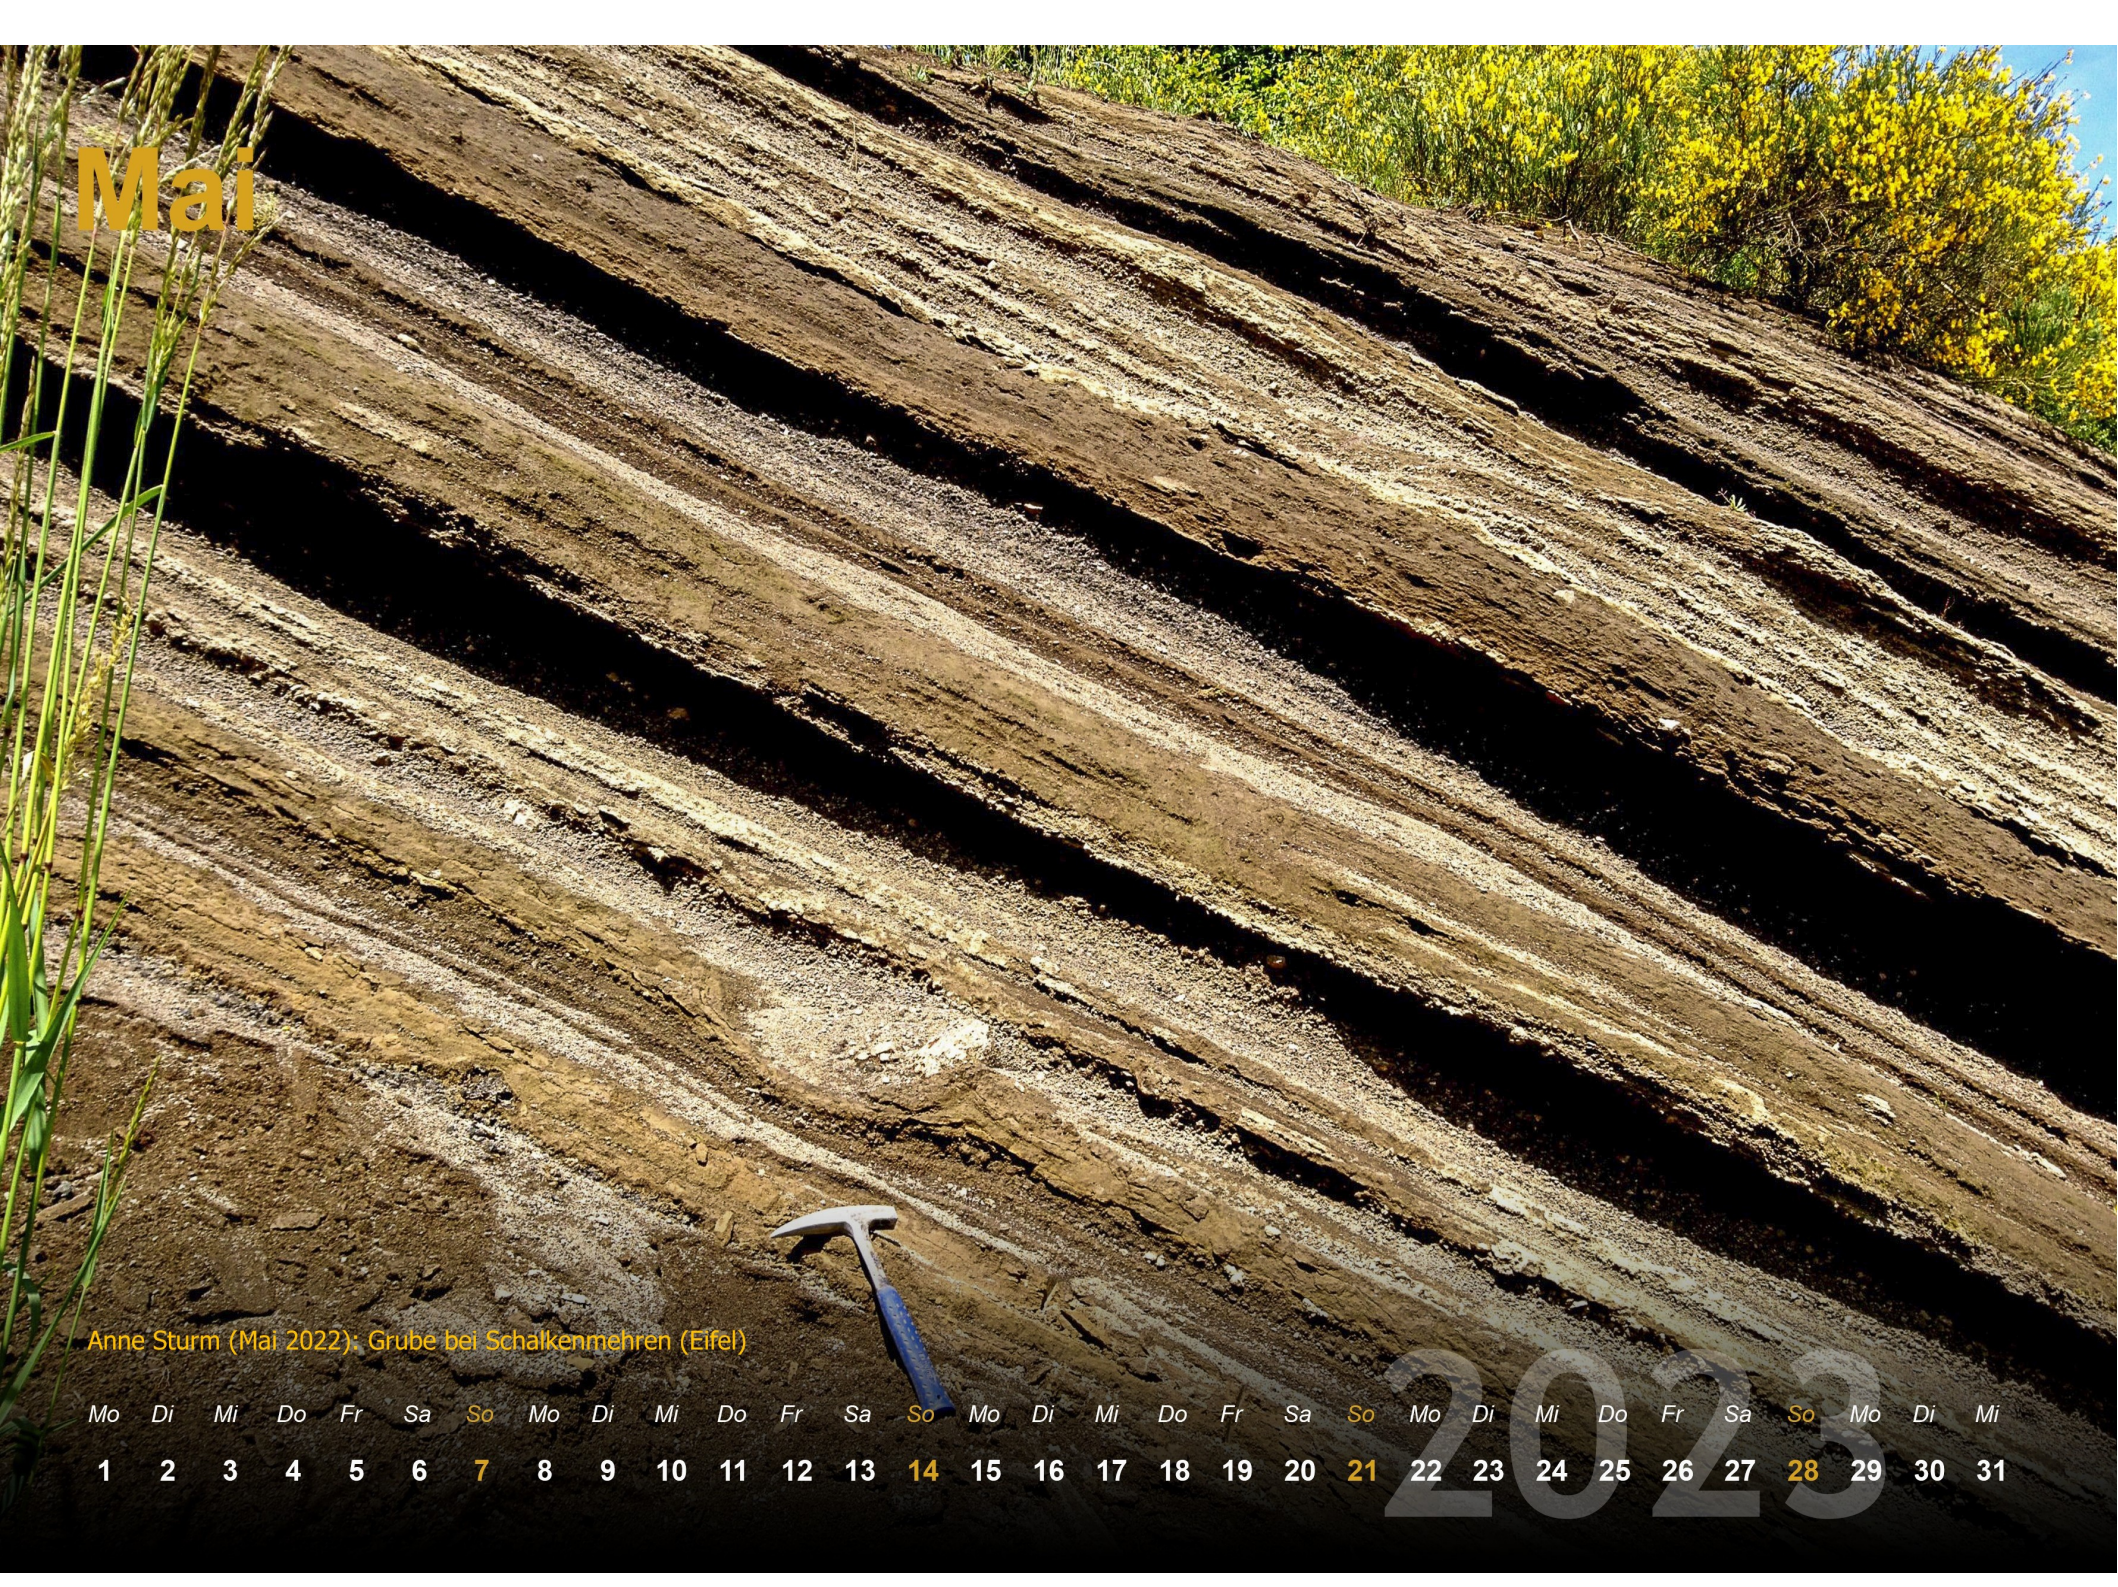

2023

März

Christian Kieß (Januar 2016): Steinbruch am "Weilberg" (Siebengebirge)

Mi	Do	Fr	Sa	So	Mo	Di	Mi	Do	Fr	Sa	So	Mo	Di	Mi	Do	Fr	Sa	So	Mo	Di	Mi	Do	Fr	Sa	So	Mo	Di	Mi	Do	Fr
1	2	3	4	5	6	7	8	9	10	11	12	13	14	15	16	17	18	19	20	21	22	23	24	25	26	27	28	29	30	31

2023

April

Christina Marx (Mai 2022): Blocksteinhalde am Taufstein (Vogelsberg)

Sa	So	Mo	Di	Mi	Do	Fr	Sa	So	Mo	Di	Mi	Do	Fr	Sa	So	Mo	Di	Mi	Do	Fr	Sa	So	Mo	Di	Mi	Do	Fr	Sa	So
1	2	3	4	5	6	7	8	9	10	11	12	13	14	15	16	17	18	19	20	21	22	23	24	25	26	27	28	29	30

2023

Mai

Anne Sturm (Mai 2022): Grube bei Schalkenmehren (Eifel)

Mo	Di	Mi	Do	Fr	Sa	So	Mo	Di	Mi	Do	Fr	Sa	So	Mo	Di	Mi	Do	Fr	Sa	So	Mo	Di	Mi	Do	Fr	Sa	So	Mo	Di	Mi
1	2	3	4	5	6	7	8	9	10	11	12	13	14	15	16	17	18	19	20	21	22	23	24	25	26	27	28	29	30	31