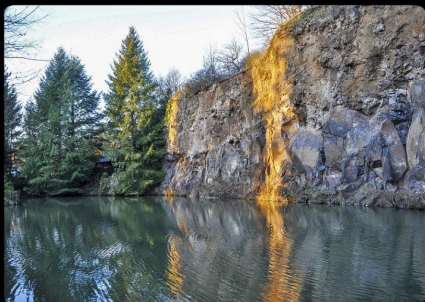

Impressionen aus Vulkangebieten in Deutschland

von Mitgliedern der
Deutschen Vulkanologischen Gesellschaft e.V.

2023

Januar

Bernd Kliebhan (Januar 2003): Burgruine Münzenberg (Vogelsberg)

So	Mo	Di	Mi	Do	Fr	Sa	So	Mo	Di	Mi	Do	Fr	Sa	So	Mo	Di	Mi	Do	Fr	Sa	So	Mo	Di	Mi	Do	Fr	Sa	So	Mo	Di
1	2	3	4	5	6	7	8	9	10	11	12	13	14	15	16	17	18	19	20	21	22	23	24	25	26	27	28	29	30	31

2023

Februar

Reinhard Bender (Mai 2012): Säulen im Lavakeller Mendig (Eifel)

Mi	Do	Fr	Sa	So	Mo	Di	Mi	Do	Fr	Sa	So	Mo	Di	Mi	Do	Fr	Sa	So	Mo	Di	Mi	Do	Fr	Sa	So	Mo	Di
1	2	3	4	5	6	7	8	9	10	11	12	13	14	15	16	17	18	19	20	21	22	23	24	25	26	27	28

2023

Mai

Anne Sturm (Mai 2022): Grube bei Schalkenmehren (Eifel)

Mo	Di	Mi	Do	Fr	Sa	So	Mo	Di	Mi	Do	Fr	Sa	So	Mo	Di	Mi	Do	Fr	Sa	So	Mo	Di	Mi	Do	Fr	Sa	So	Mo	Di	Mi
1	2	3	4	5	6	7	8	9	10	11	12	13	14	15	16	17	18	19	20	21	22	23	24	25	26	27	28	29	30	31

2023

November

Werner Reus (Januar 2018): Basaltsteinbruch Rainrod mit Abendlicht (Vogelsberg)

Mi	Do	Fr	Sa	So	Mo	Di	Mi	Do	Fr	Sa	So	Mo	Di	Mi	Do	Fr	Sa	So	Mo	Di	Mi	Do	Fr	Sa	So	Mo	Di	Mi	Do
1	2	3	4	5	6	7	8	9	10	11	12	13	14	15	16	17	18	19	20	21	22	23	24	25	26	27	28	29	30